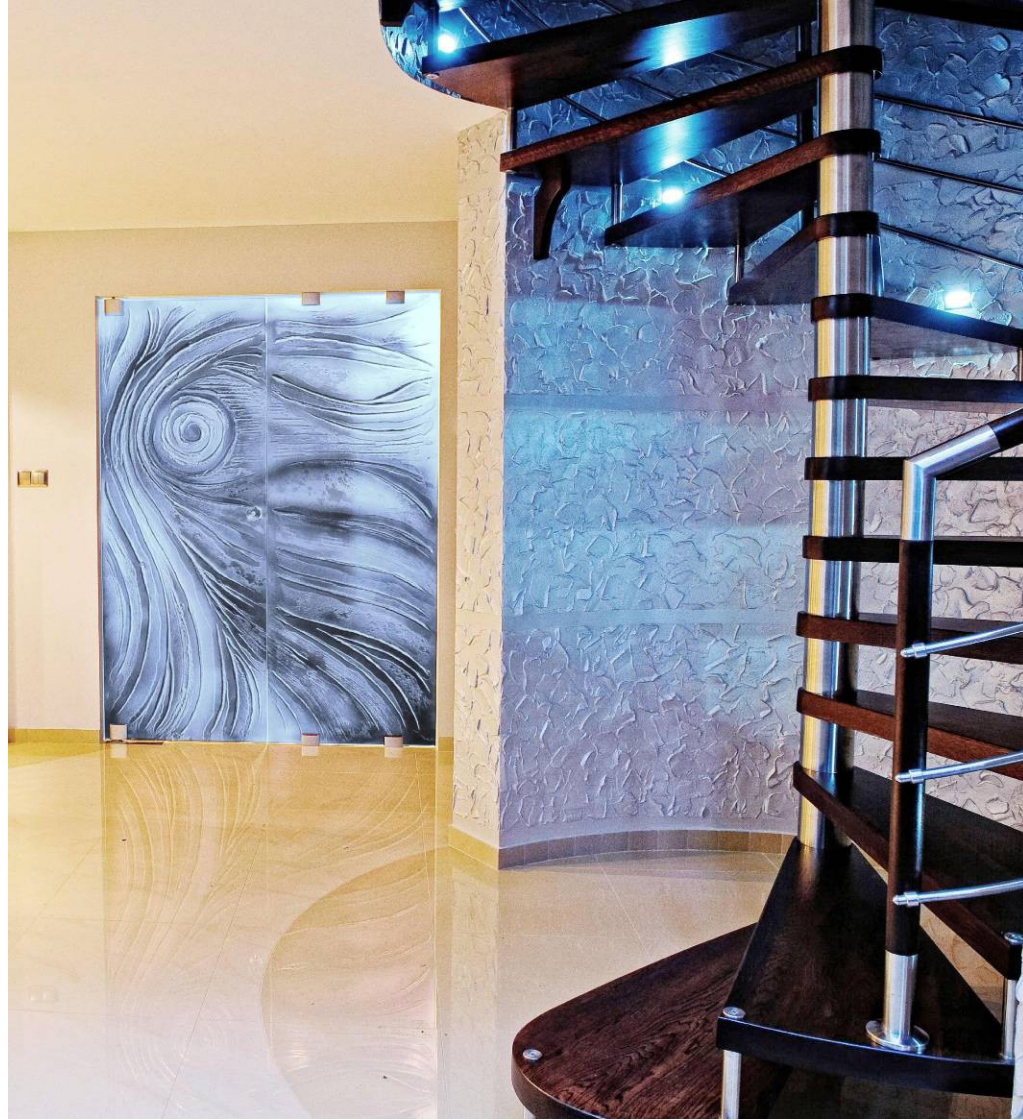

Do dyspozycji pełna gama kolorów

Np.: