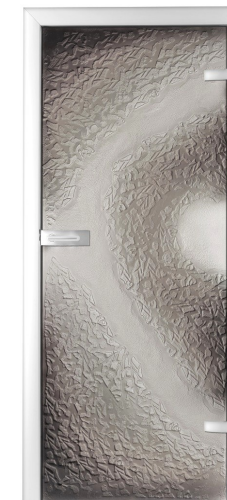

Pudore

Beton jest nowoczesnym materiałem budowlanym, coraz częściej wykorzystywanym w aranżacji wnętrz. Jego szara barwa symbolizuje prostotę i spokój. Właśnie dla miłośników tego takiego wystroju przeznaczone są odpowiednie, mocno stonowane kolorystycznie elementy wykończenia pomieszczeń.

W ofercie można znaleźć szeroki wybór standardowych reliefów, natomiast kolorystyka może być dobierana stosownie do potrzeb.