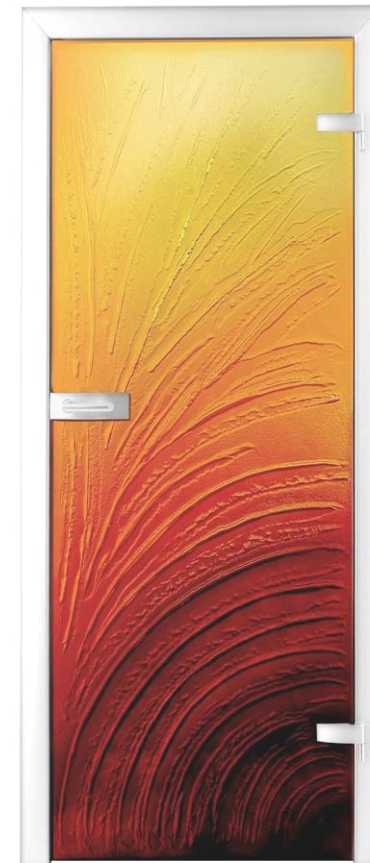

W ofercie występuje wiele standardowych wzorów do wyboru, a dostępna gama kolorów jest praktycznie nieograniczona.

Do dyspozycji pełna gama kolorów

Np.:

Pudore

Beton jest nowoczesnym materiałem budowlanym, coraz częściej wykorzystywanym w aranżacji wnętrz. Jego szara barwa symbolizuje prostotę i spokój. Właśnie dla miłośników tego takiego wystroju przeznaczone są odpowiednie, mocno stonowane kolorystycznie elementy wykończenia pomieszczeń.

W ofercie można znaleźć szeroki wybór standardowych reliefów, natomiast kolorystyka może być dobierana stosownie do potrzeb.

Do dyspozycji pełna gama kolorów

Np.:

Fiamme

Ciepłe kolory w odcieniach żółtoczerwonych towarzyszą człowiekowi od zarania, od kiedy opanował ogień. Dzisiaj taka kolorystyka wciąż kojarzy się z ciepłem i bezpieczeństwem, dlatego elementy architektury wnętrz w tych barwach niosą pozytywny ładunek energetyczny oraz doskonale wpływają na samopoczucie.

W ofercie występuje wiele standardowych wzorów do wyboru, a dostępna gama kolorów jest praktycznie nieograniczona.

Strutture

Macchie

Rosetta

Lei

Klimt

Girasole

Aiola