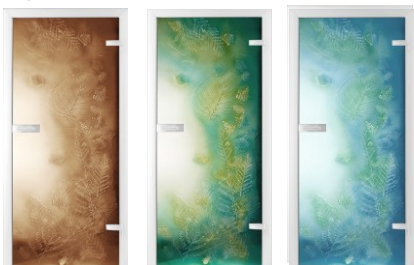

Do dyspozycji pełna gama kolorów

Np.: