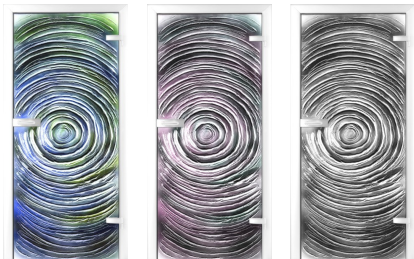

Np.:

Aqua

Woda jest źródłem życia, być może dlatego kolor niebieski działa uspokajająco, relaksacyjnie. Z tego powodu jest chętnie stosowany nie tylko w łazienkach, ale również w innych pomieszczeniach, w których chętnie i dużo przebywamy.

W ofercie występuje wiele standardowych wzorów do wyboru, a dostępna gama kolorów jest praktycznie nieograniczona.

Do dyspozycji pełna gama kolorów

Np.:

Pudore

Beton jest nowoczesnym materiałem budowlanym, coraz częściej wykorzystywanym w aranżacji wnętrz. Jego szara barwa symbolizuje prostotę i spokój. Właśnie dla miłośników tego takiego wystroju przeznaczone są odpowiednie, mocno stonowane kolorystycznie elementy wykończenia pomieszczeń.