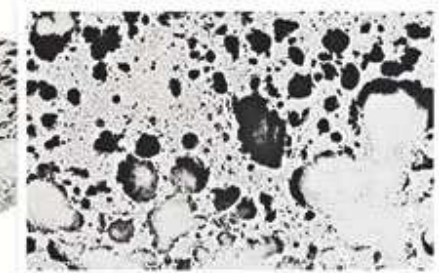

SZKLANE PARAPETY

www.villa.pl

Dwie nowoczesne linie oparte na klasycznych wzorcach

SFUMATO

Model:
Rosolare

Model:
Oliva

Model:
Nocciola

Model:
Grigio

Model:
Perla

CHIAROSCURO

Model:
Oro

Model:
Cioccolato

Model:
Acqua

Model:
Argento

Model:
Grafite

Model:
Viola