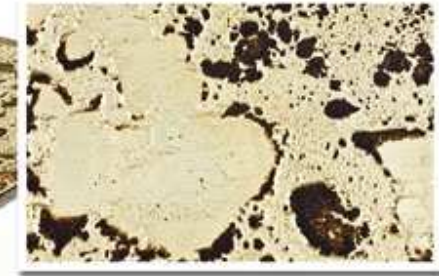

SZKLANE PARAPETY

www.villa.pl

Dwie nowoczesne linie oparte na klasycznych wzorcach

SFUMATO

Model:
Rosolare

Model:
Oliva

Model:
Nocciola

Model:
Grigio

Model:
Perla

CHIAROSCURO

Model:
Oro

Model:
Cioccolato

Model:
Acqua

Model:
Argento

Model:
Grafite

Model:
Viola